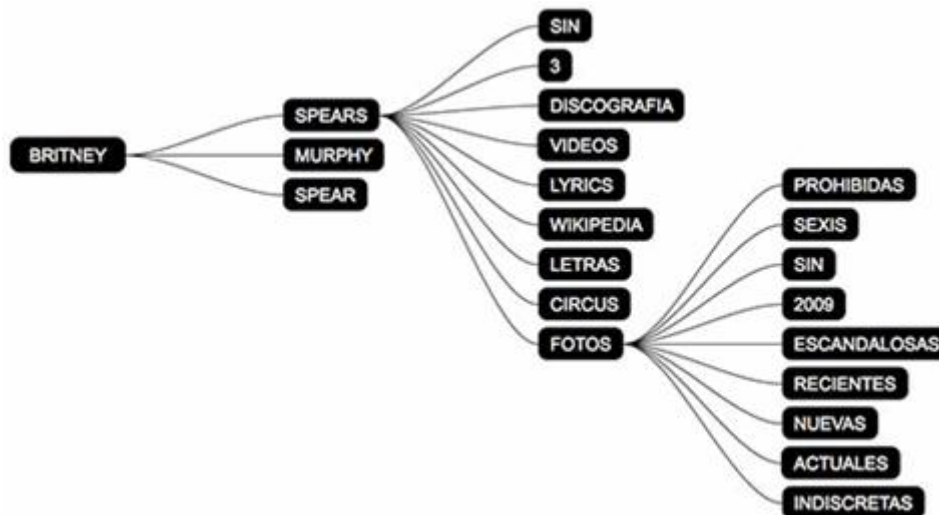

ZW núm 207. Recomanació d'enllaços al servei de la reflexió i l'acció política i social realitzada pel meu amic [Antoni Gutiérrez-Rubí](#).

<http://whatdoyousuggest.net/>

What do you suggest? és un interessant experiment semàntic a través de les cerques a Google. Quam busquem una paraula clau podem veure quines altres paraules es relacionen amb aquesta, a partir de les cerques d'altres usuaris de Google.

És una representació molt intuïtiva, i és suficient amb fer click en qualsevol paraula per tenir un mapa visual amb els conceptes que més s'han associat a cada cerca. Us adjunto l'exemple, que han utilitzat a [Microsiervos](#), amb el nom de la cantant "Britney."

I un altre cercador en la línia de Google (i pel que sembla, basat en el seu motor de cerca) és [OpenPDF](#), encara que només permet buscar documents PDF. Des de la seva pàgina web, pot visualitzar-se directament el PDF que ens interessa posant l'url del mateix, i també podem veure els últims documents pujats en aquest format i sobre qualsevol tema a tot el món. La web permet descarregar-se una barra per buscar aquests documents, que solen ser de continguts més acadèmics.

ZV (Zona Vídeo). [Nikodemo.TV](#) és una televisió que es defineix com a "vàndal i irreverent" que vol enriquir el panorama audiovisual d'internet amb una oferta televisiva, fresca i moderna, però sobretot diferent. Impulsa el Web Sèries Festival, un concurs de sèries online.