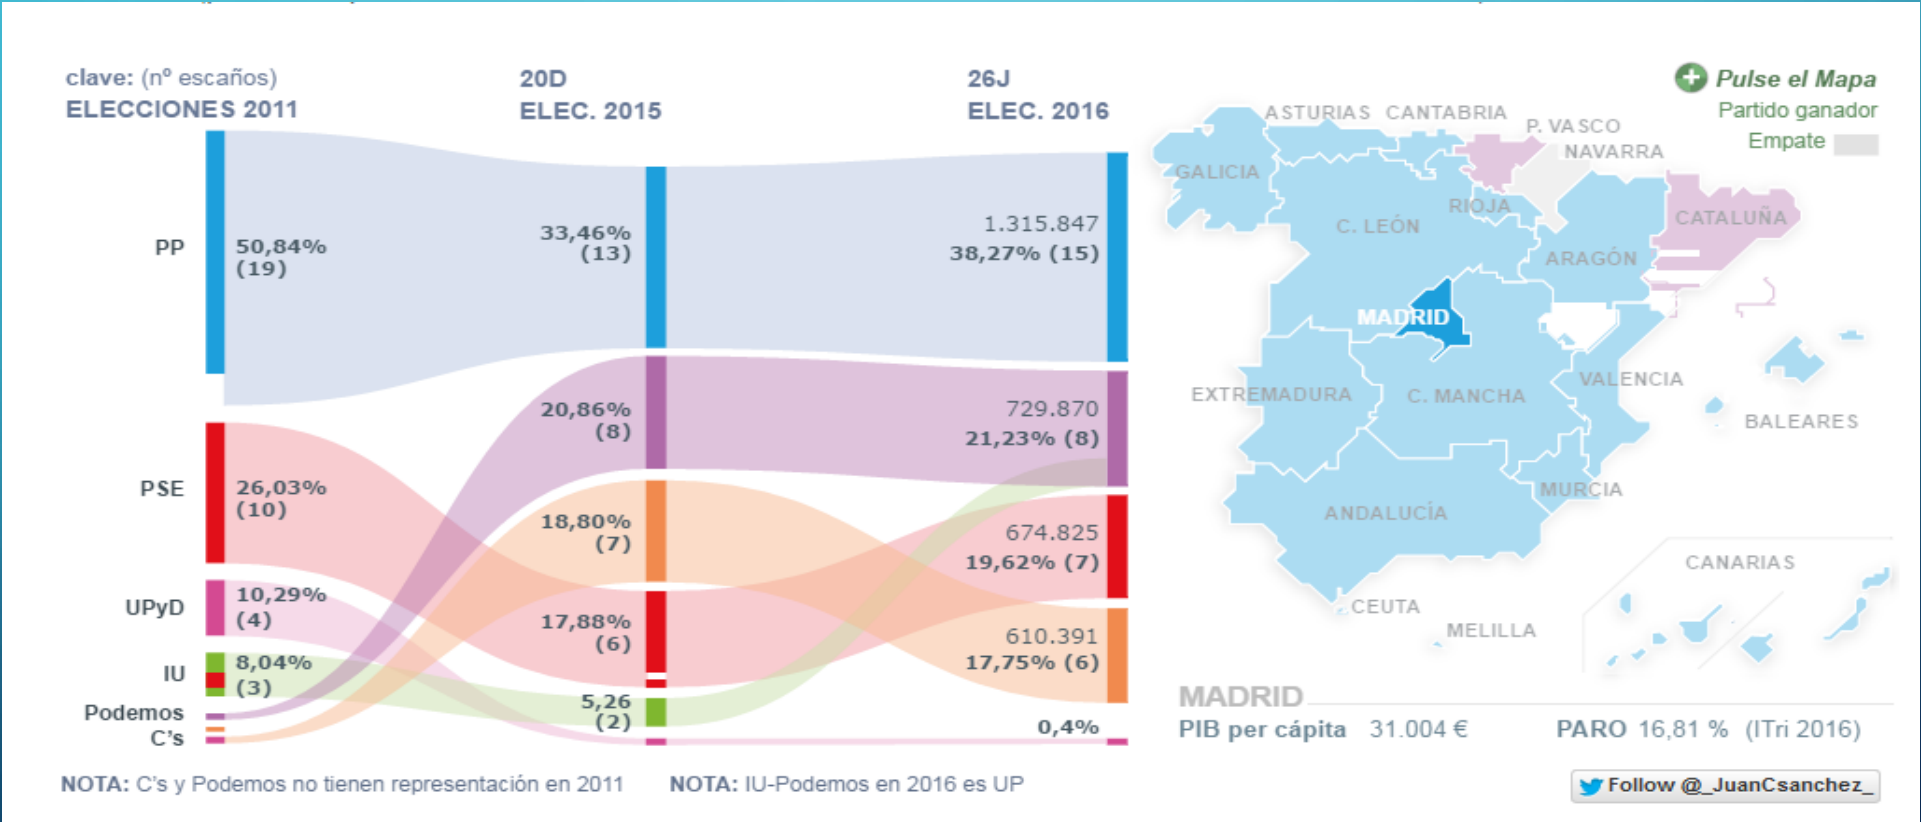

[Inicio](#) > [Elecciones](#) > **Elecciones Generales 2015** [Pactos de investidura](#) [Resultados](#) [Mapa interactivo](#) [Ley DHondt](#) [Vídeos](#)

Elija un candidato para la sesión de investidura

MIGRACIÓN DEL VOTO

DISTRIBUCIÓN DE VOTO DE CADA PARTIDO EN TODOS LOS MUNICIPIOS ESPAÑOLES

Inicio / Política

MAPA | Así es la España de cada partido en los votos del 26J

- ▶ Consulta dónde han conseguido más votos cada uno de los principales partidos políticos
- ▶ Busca qué partidos han obtenido más apoyos en tu municipio
- ▶ **Más gráficos** | ¿Qué pactos podrían formarse tras el 26J?