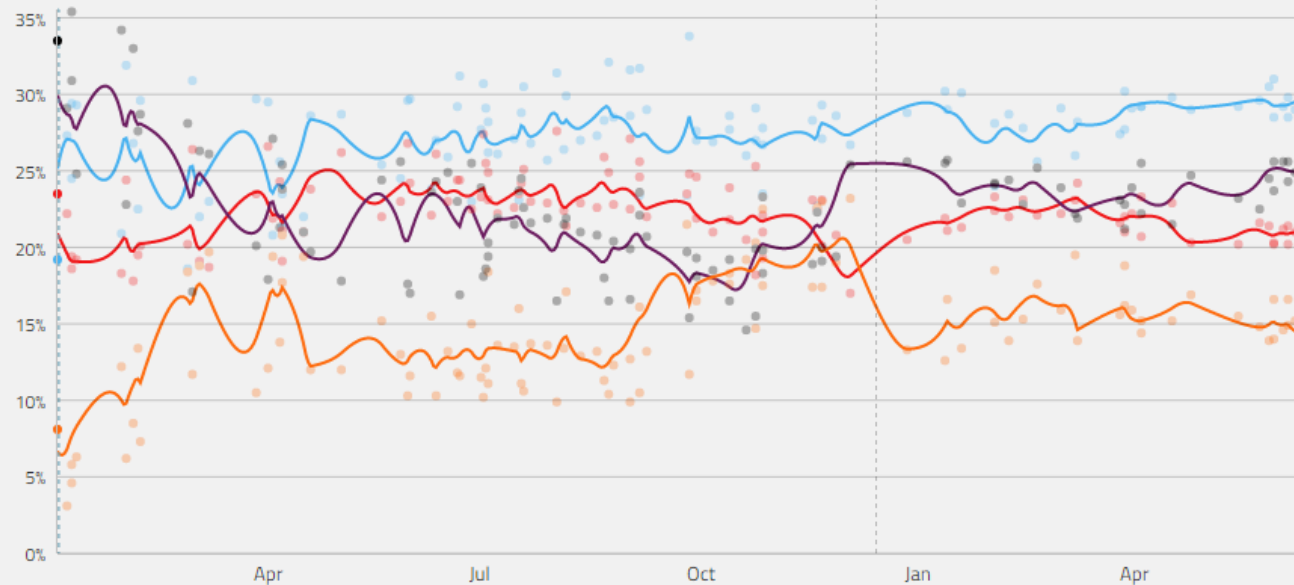

eldiario.es [Seguir a @eldiarioes](#)

26/06/2016 - 23:32h

[Compartir 59](#) [Me gusta](#) [Twitter](#)

Haz clic en cada candidatura para ver cómo se ha repartido el voto

[PP](#) [PSOE](#) [Podemos](#) [Ciudadanos](#)

Busca tu municipio

GRÁFICO DE COMPARACIÓN ENTRE ENCUESTAS Y RESULTADOS

Explore el promedio de encuestas

Pulse sobre los botones para seleccionar un partido.

PARTIDO POPULAR [PP]

PARTIDO SOCIALISTA OBRERO ESPAÑOL [PSOE]

CIUDADANOS [C's]

PODEMOS + IZQUIERDA UNIDA [UP]

RESTAURAR LAS OPCIONES

Elecciones generales 20D

La líneas representan el promedio de las encuestas y los puntos el dato de cada una de ellas.

Podemos + IU

33.5%