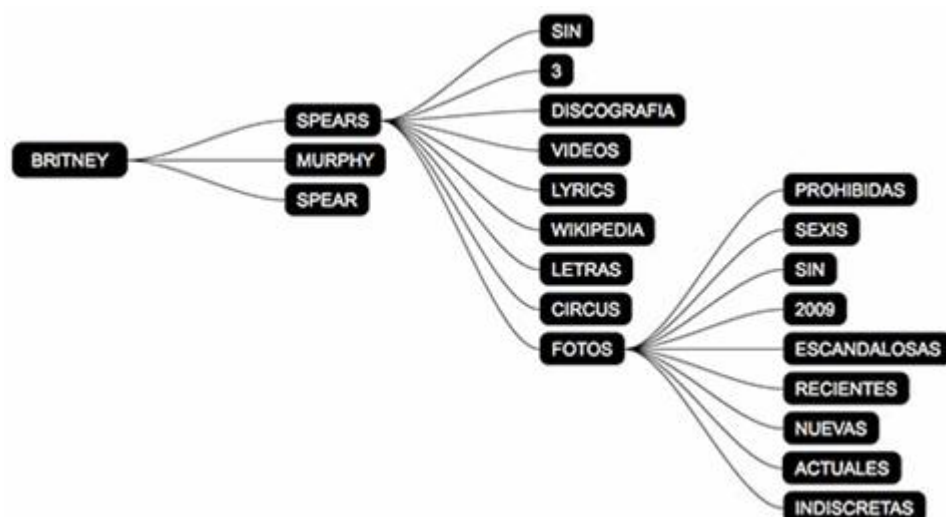

## ZONA WEB

**ZW núm 207.** Recomendación de enlaces al servicio de la reflexión y de la acción política y social realizada por mi amigo [Antoni Gutiérrez-Rubí](#).

<http://whatdoyousuggest.net/>

What do you suggest? es un interesante experimento semántico a través de las búsquedas en Google. Al hacer de una palabra clave podemos ver qué otras palabras se relacionan con esa, a partir de las búsquedas de otros usuarios de Google.

Es una representación muy intuitiva, y basta con hacer click en cualquier palabra tener un mapa visual con los conceptos que más se han asociado a cada búsqueda. Os adjunto el ejemplo, que han utilizado en [Microsiervos](#), con el nombre de la cantante "Britney".

Y otro buscador en la línea de Google (y por lo que parece, basado en su motor de búsqueda) es [OpenPDF](#), aunque sus búsquedas se limitan a documentos PDF. Desde su página web, puede visualizarse directamente el PDF que nos interesa poniendo la url del mismo, y también podemos ver los últimos documentos subidos en este formato y sobre cualquier tema en todo el mundo. La web permite descargarse una barra para buscar estos documentos, que suelen ser de contenidos más académicos.

**ZV (Zona Vídeo).** [Nikodemo.TV](#) es una televisión que se define como "gamberra e irreverente" que quiere enriquecer el panorama audiovisual de internet con una oferta televisiva, fresca y moderna, pero sobre todo diferente. Impulsa el Web Series Festival, un concurso de series online.